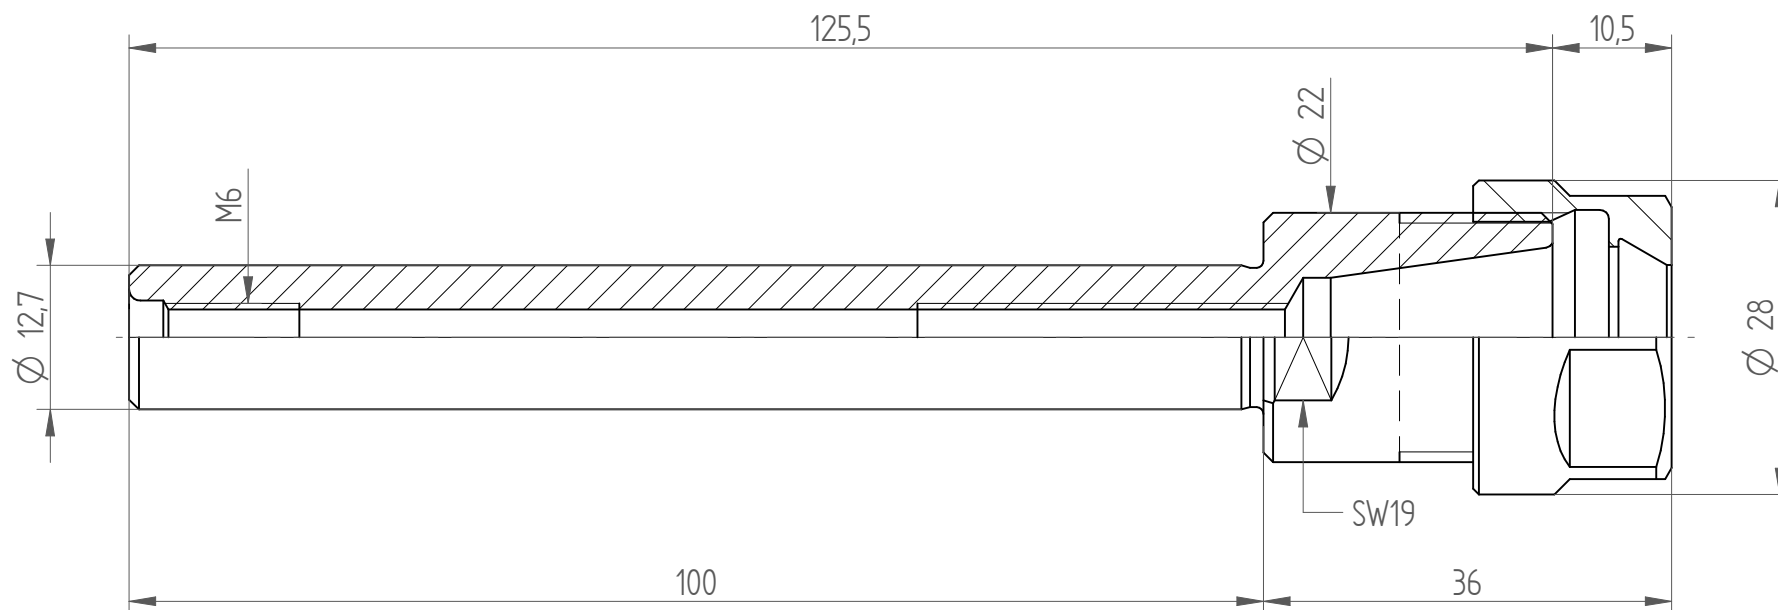

Swiss
Precision
Tools

REGO-FIX®

REGO-FIX AG
Obermattweg 60
4456 Tenniken / Switzerland

Phone +41 61 976 14 66
Fax +41 61 976 14 14
www.rego-fix.com

This is a non-controlled copy. All information given herein is subject to change without notice

The information given herein has been carefully checked and is believed to be correct. REGO-FIX, however, assumes no responsibility or liability for any errors, inaccuracies or omissions that may appear in this drawing

This document is subject to copyright laws. No part of this document may be reproduced or transmitted in any form or any means, electronic or mechanic, for any purpose, without the express written permission of REGO-FIX

Type : CYL1/2"x100_ER16
Part No. : 261311661
Date : 15.10.2014
Scale : 1.5:1